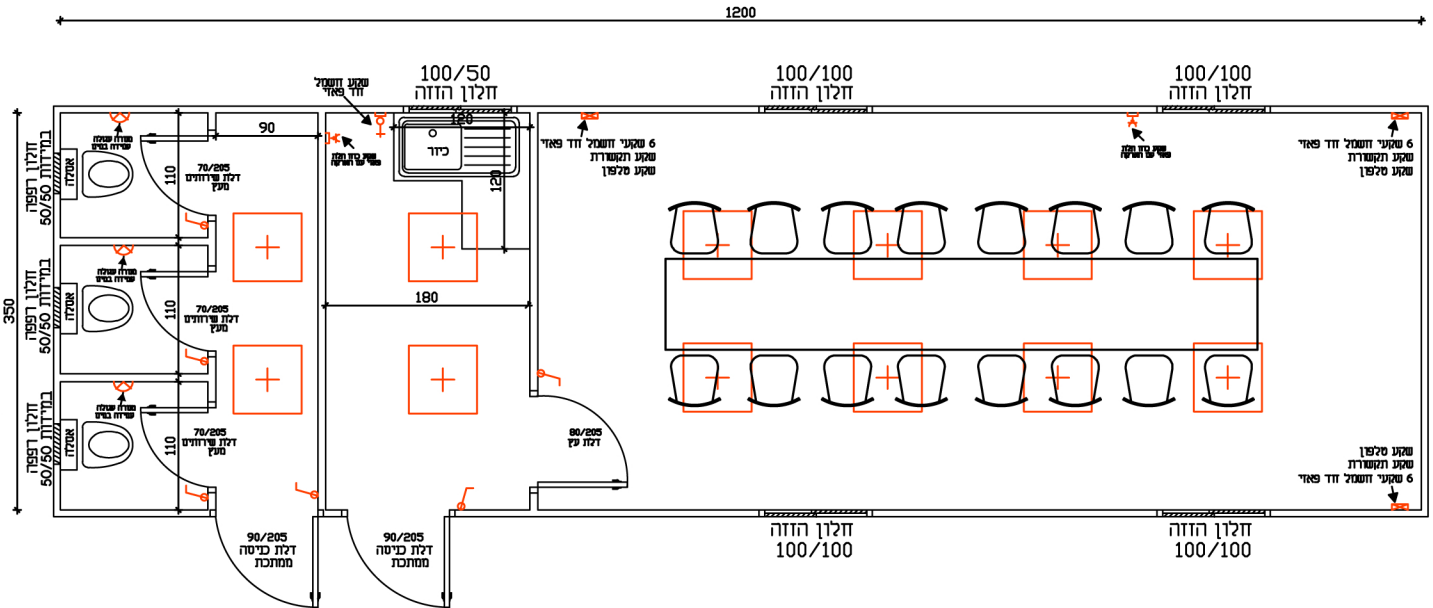

www.out-door.co.il / 1-800-300-550

גדר זמנית / מבנים ניידים / הצללות / תשתיות מים / מיתוג ודיגול / אוהלים / מחסומים / דוכנים