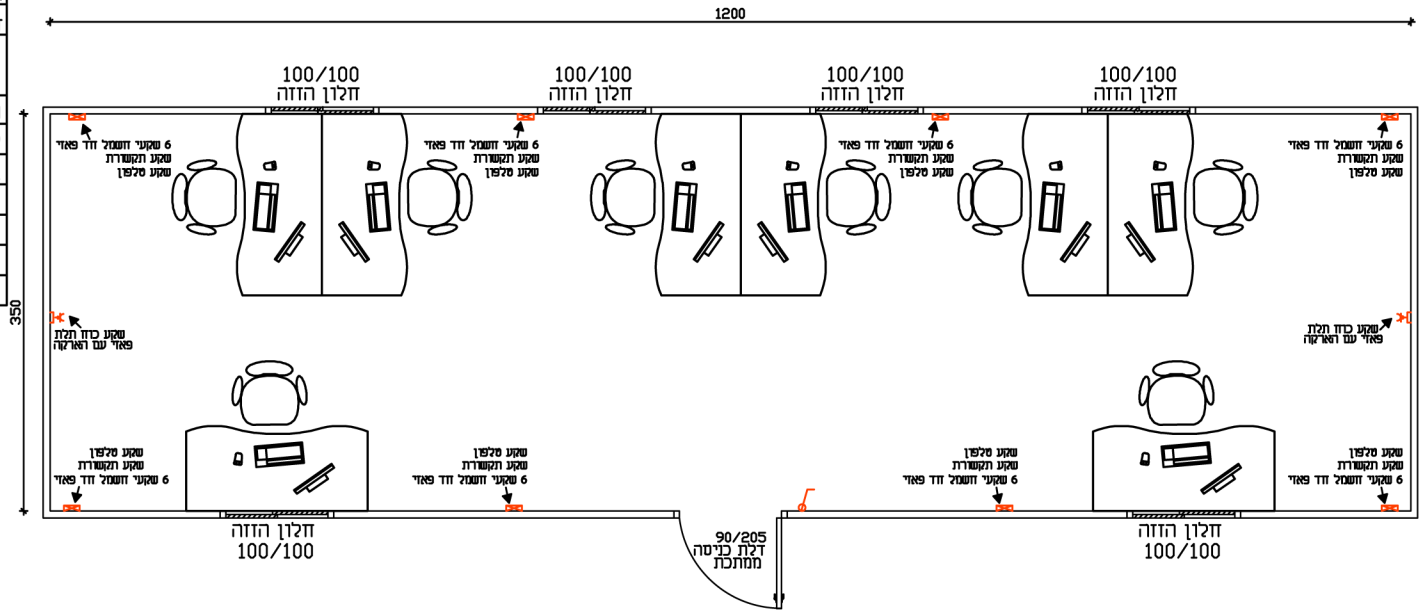

מבנים ניידים השכרה/מכירה

OUTDOOR

פתרונות מתקדמים לתשתיות זמניות

שם החברה:	מהדורה:
מבנה/דגם:	מנהל תחום:
שם האתר:	שרטוט:
תאריך:	

כללי	
פריט	תאור
גימור חוץ	מכולה מקורית
דלת כניסה	דלת כניסה פזז + מגן גשם
חלונות	אלומיניום 100/100 + מגן גשם וסורג
גימור רצפה	P.V.C
קירות פנים	גבס
בידוד	קלקר
תקרה	אקוסטית
צבע חוץ	צבע גרגירי-RAL
צבע פנים	צבע לבן סינטטי-RAL
גג	מקורי מכולה