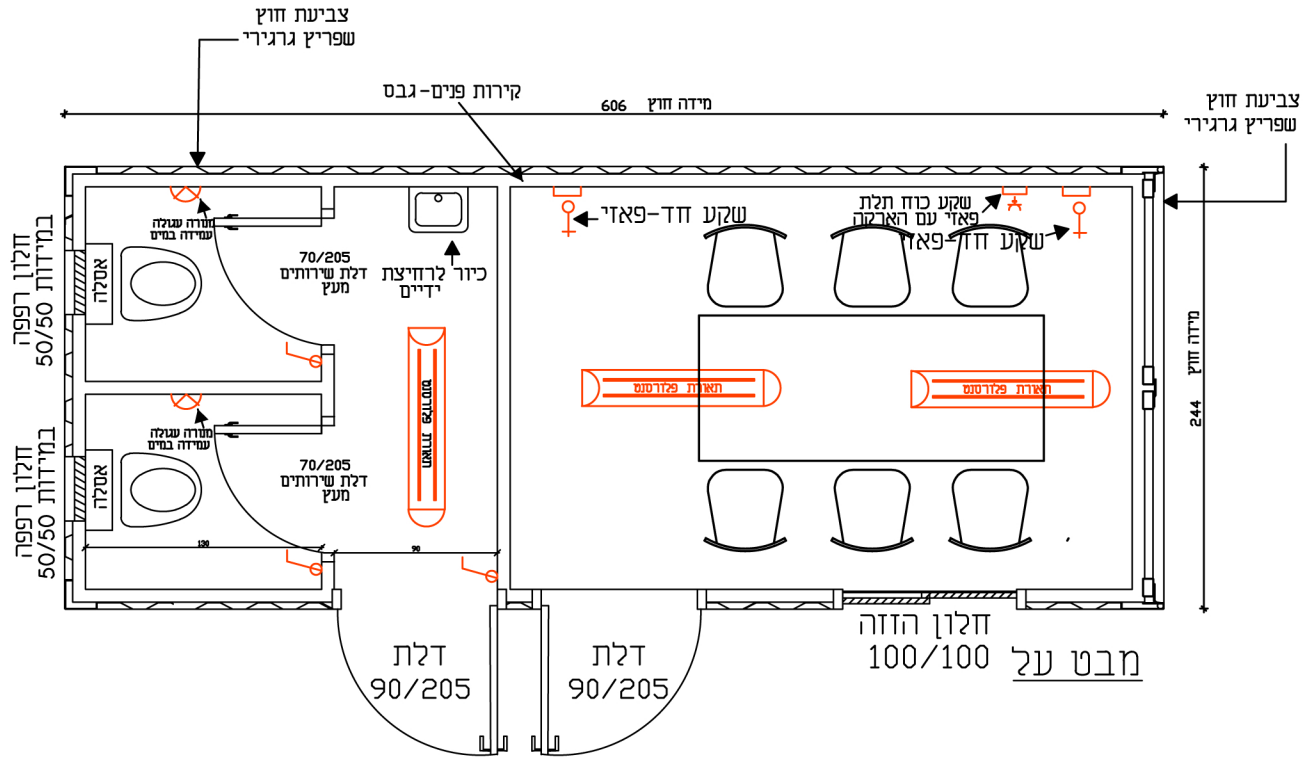

מבנים ניידים השכרה/מכירה

OUTDOOR

פתרונות מתקדמים לתשתיות זמניות

שם החברה:	מהדורה:
מבנה/דגם:	מנהל תחום:
שם האתר:	שרטוט:
תאריך:	

כללי	
פריט	תאור
גימור חוץ	מכולה מקורית
דלת כניסה	דלת כניסה פזז + מגן גשם
דלת שירותים	עץ 70/205
חלונות	אלומיניום 100/100 + מגן גשם וסורג
חלונות שירותים	רפפה 50/50
גימור רצפה	P.V.C
קירות פנים	גבס
בידוד	קלקר
תקרה	אקוסטית
צבע חוץ	צבע גרגירי-RAL
צבע פנים	צבע לבן סינטטי-RAL
גג	מקורי מכולה