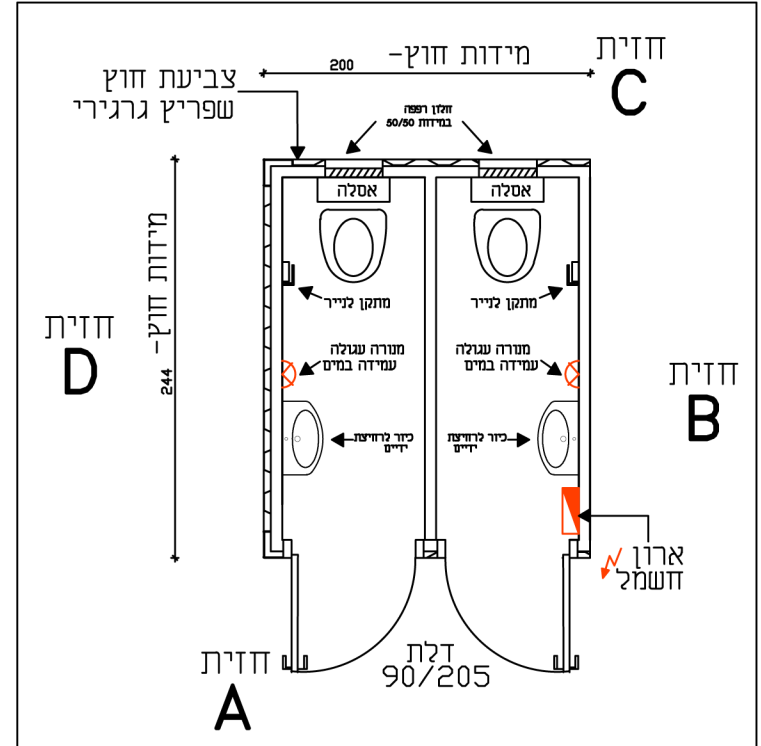

| כללי       |                       |
|------------|-----------------------|
| פריט       | תאור                  |
| גימור חוץ  | מכולה מקורית          |
| דלת        | דלת כניסה פח+ מגן גשם |
| חלונות     | רפפה במידות 50/50     |
| גימור רצפה | קרמיקה                |
| קירות פנים | גבס                   |
| בידוד      | קלקר                  |
| תקרה       | אקוסטית               |
| צבע חוץ    | צבע גרגירי-RAL        |
| צבע פנים   | צבע לבן סינטי-RAL     |
| גג         | מקורי מכולה           |