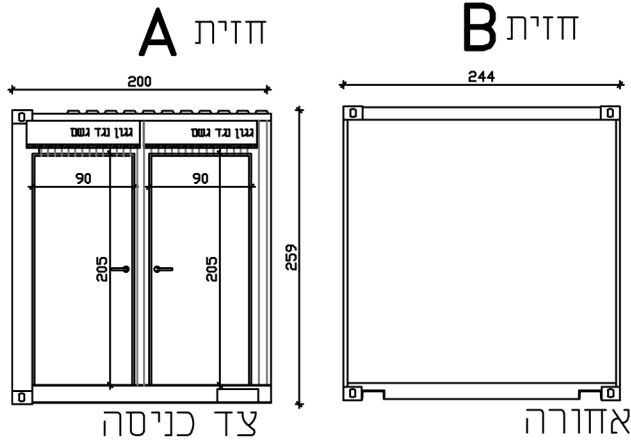

| כללי       |                       |
|------------|-----------------------|
| פריט       | תאור                  |
| גימור חוץ  | מכולה מקורית          |
| דלת        | דלת כניסה פח+ מגן גשם |
| חלונות     | רפפה במידות 50/50     |
| גימור רצפה | קרמיקה                |
| קירות פנים | גבס                   |
| בידוד      | קלקר                  |
| תקרה       | אקוסטית               |
| צבע חוץ    | צבע גרגירי-RAL        |
| צבע פנים   | צבע לבן סינטי-RAL     |
| גג         | מקורי מכולה           |