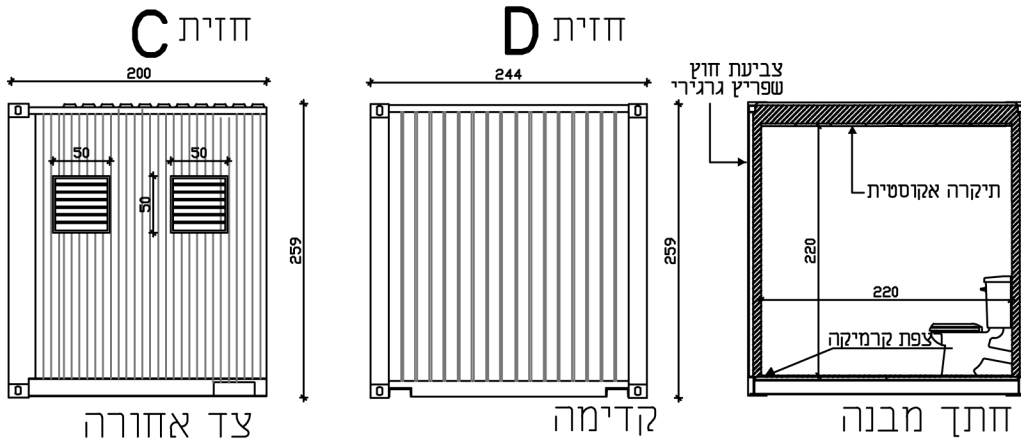

| כללי       |                       |
|------------|-----------------------|
| פריט       | תאור                  |
| גימור חוץ  | מכולה מקורית          |
| דלת        | דלת כניסה פח+ מגן גשם |
| חלונות     | רפפה במידות 50/50     |
| גימור רצפה | קרמיקה                |
| קירות פנים | גבס                   |
| בידוד      | קלקר                  |
| תקרה       | אקוסטית               |
| צבע חוץ    | צבע גרגירי-RAL        |
| צבע פנים   | צבע לבן סינטי-RAL     |
| גג         | מקורי מכולה           |