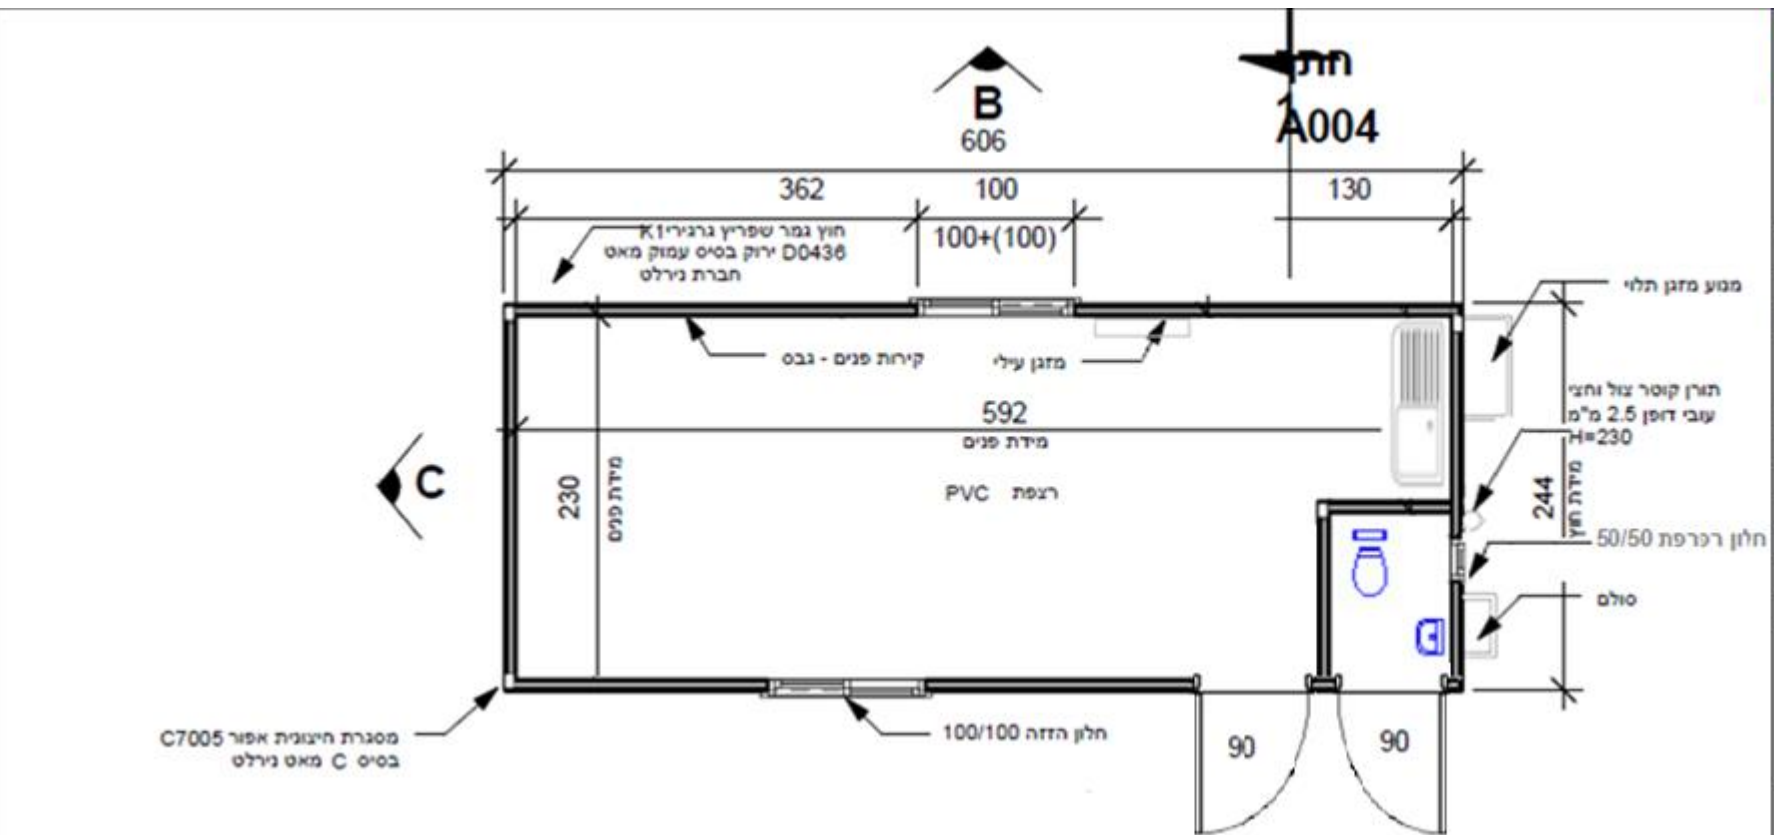

פריט	תאור
גימור חוץ	מכולה מקורית
דלת	דלת כניסה פח+מגן גשם
חלון	אלומיניום 100/100 מגן גשם וסורג + 2X
גימור רצפה	PVC אפור
קירות פנים	גבס ורוד 2 שכבות
בידוד	קלקר
תקרה	אקוסטית
צבע חוץ	צבע גרגרי RAL
צבע פנים	צבע לבן סינטטי RAL
גג	מקורי מכולה