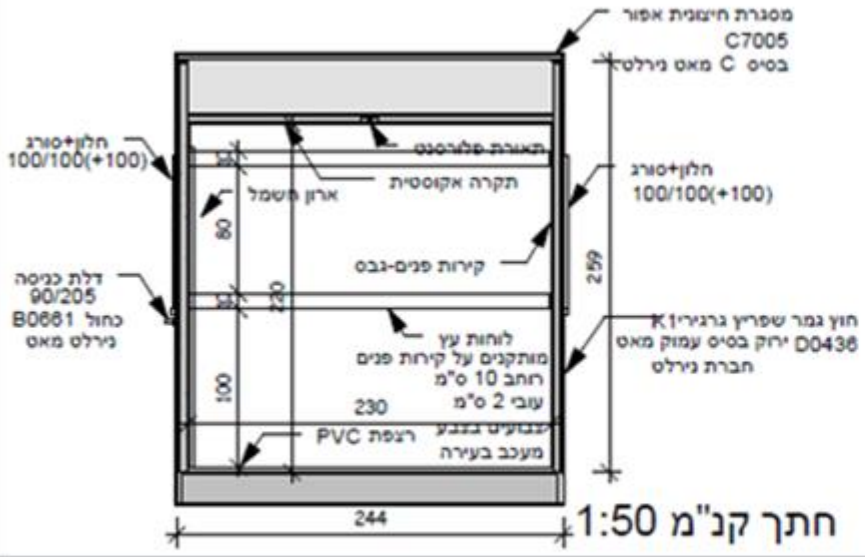

פריט	תאור
גימור חוץ	מכולה מקורית
דלת	דלת כניסה פח+מגן גשם
חלון	אלומיניום 100/100 מגן גשם וסורג + 2X
גימור רצפה	PVC אפור
קירות פנים	גבס ורוד 2 שכבות
בידוד	קלקר
תקרה	אקוסטית
צבע חוץ	צבע גרגרי RAL
צבע פנים	צבע לבן סינטטי RAL
גג	מקורי מכולה