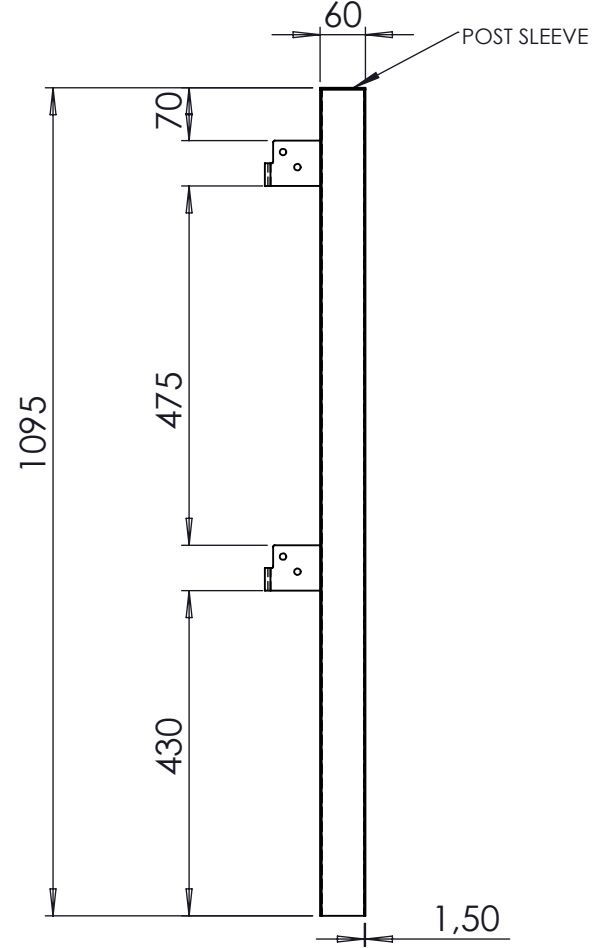

KESİT B-B
ÖLÇEK 1 : 15

STOK KODU: STANDART: MALZEME ADI: AĞIRLIK: 3517,41

 ÖLÇEK: 1:10	GENEL TOLERANS ISO 2768-1 medium	SIRADAKİ OPERASYON:		ÇİZİM TARİHİ:	
		ÇİZEN: M.SÜLEKOĞLU	KONTROL:	ONAY:	REVİZYON TARİHİ:
	POST SLEEVE	YÜZEY SONLANDIRMA		SAYFA NO: 1/1	REVİZYON:
				RESİM NO: OM 20-170.1	

STOK KODU:		STANDART:		MALZEME ADI:		AĞIRLIK: 3459.17	
	ÖLÇEK: 1:10	GENEL TOLERANS ISO 2768-1 medium		SIRADAKİ OPERASYON:		ÇİZİM TARİHİ:	
				ÇİZEN: M.SÜLEKOĞLU	KONTROL:	ONAY:	REVİZYON TARİHİ:
				YÜZEY SONLANDIRMA		SAYFA NO: 1/1	REVİZYON:
						RESİM NO: OM 20-170.1	