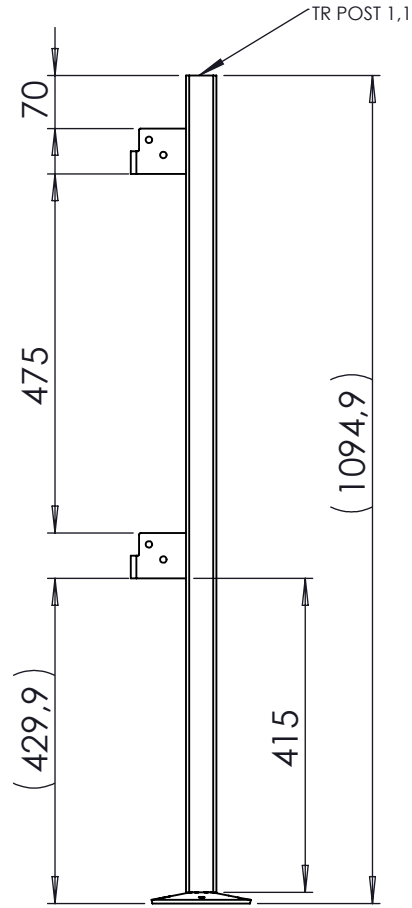

KESİT B-B
ÖLÇEK 1 : 15

STOK KODU: STANDART: MALZEME ADI: AĞIRLIK: 3517,41

 ÖLÇEK: 1:10	GENEL TOLERANS ISO 2768-1 medium	SIRADAKİ OPERASYON:		ÇİZİM TARİHİ:	
		ÇİZEN: M.SÜLEKOĞLU	KONTROL:	ONAY:	REVİZYON TARİHİ:
	POST SLEEVE	YÜZEY SONLANDIRMA		SAYFA NO: 1/1	REVİZYON:
				RESİM NO: OM 20-170.1	

STOK KODU:		STANDART:		MALZEME ADI:		AĞIRLIK: 3459.17	
	ÖLÇEK: 1:10	GENEL TOLERANS ISO 2768-1 medium		SIRADAKİ OPERASYON:		ÇİZİM TARİHİ:	
				ÇİZEN: M.SÜLEKOĞLU	KONTROL:	ONAY:	REVİZYON TARİHİ:
				YÜZEY SONLANDIRMA		SAYFA NO: 1/1	REVİZYON:
						RESİM NO: OM 20-170.1	