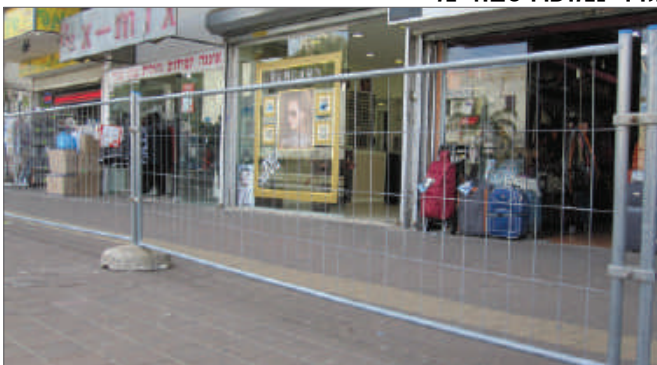

מוצר בטיחות חדש-מחסום קצה מציל חיים Edge Protection, תוצרת התאגיד השוודי Safety Respect המוביל את תחום המוצר בעולם.

התקנה חיצונית

פלטת גדר 1.3/2.6 מ'

פירי מעליות ופתחים לבניין

מדרגות ומעברים

ביקורת התקנה

הדרכה והסמכת צוותים

קבוצת אאוטדור מתמחה במכירת מוצרי גידור. אנו מייצגים בבלעדיות את מוצרי הגידור האיכותיים של התאגיד ההולנדי ZND ישראל - יצרן הגדר הזמנית הגדול בעולם.

גדר סטנדרט

גדר מעוגלת

גדר מחוזקת

גדר נמוכה 1.20 מ'

גדר מדברת