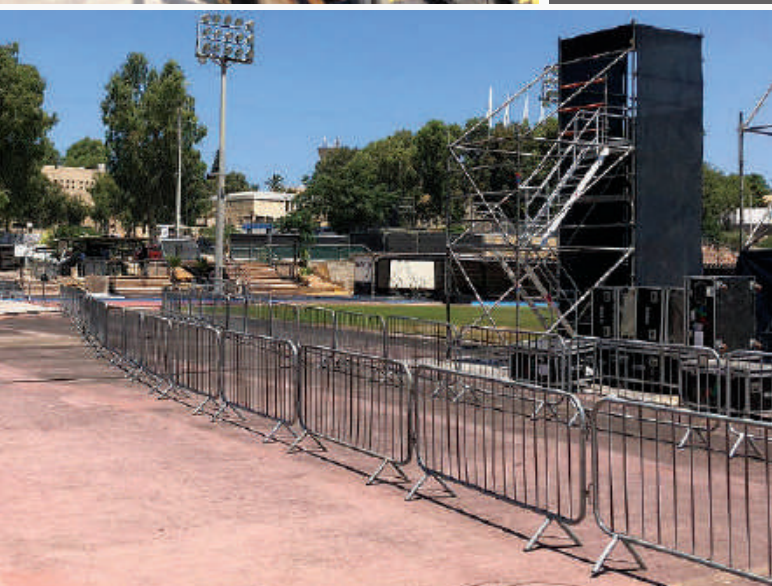

054-7509030
04-6277786
www.out-door.co.il