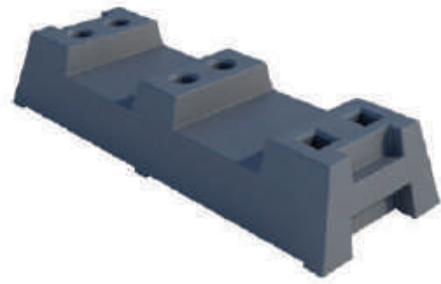

ניתן להתקין שילוט/פרסום

נפח קטן בשיוע והעברה

בסיס בטון

בסיס פלסטיק טרפז

שער רכב

שער אדם

גלגל לשער

שמינית HD

יחידת התקנה קבועה על בטון

אלכסון תמיכה

מנשא לגדרות

מנשא למחסומים

מחזיר אור קשיח/גמיש

מנשא חורים לגדר זמנית

מסך הסתרה חלק/ממותג

בסיס רגל שטוחה

ריהוט למבנים

בסיס כובד אליפטי

רגל תמיכה למחסום

תרנים סינים

אביזר חיבור לקיר

בסיסי מלחציים 0.5/0.3

בסיס זווית לעיגון על קיר

לינק בר