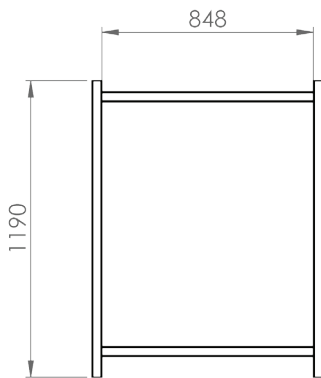

מפתח לעיגון רגל

מפתח ייעודי המשמש לקיבוע רגל המתכת לבסיס העיגון שלה.

מאפשר עבודה זריזה ויעילה לצוותי ההתקנה בשטח.

מנשא למחסום 2.6 מטר

מנשא מתכת המיועד להובלה ולשינוע מחסומי קצה. המנשא עשוי מתכת וצבוע בתנור.

ניתן להעמיס מנשאים אחד על גבי השני עד 3 קומות.

מנשא לרגליים

מנשא מתכת המיועד להובלה ולשינוע רגלי מתכת. המנשא עשוי מתכת וצבוע בתנור.

ניתן להעמיס מנשאים אחד על גבי השני עד 3 קומות.

*תמונת הרגליים להמחשה בלבד

מנשא לאביזרים

מנשא מתכת המיועד להובלה ולשינוע אביזרים. המנשא עשוי מתכת וצבוע בתנור.

ניתן להעמיס מנשאים אחד על גבי השני עד 3 קומות.