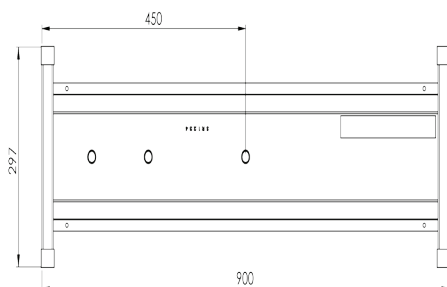

בסיס מלחציים 0.3/0.5 מטר

מאפשר עיגון מחסומי קצה לשפת בניין ללא קידוח ופגיעה בתשתית הבניין. מתאים לעובי של עד 50/30 ס"מ וניתן לפירוק ולהרכבה מהירים.

קיימות שלוש אופציות של עיגון רגל תמיכה באביזר וקיים אביזר נוסף - רחב יותר. המוצר עשוי מתכת מגולוונת וניתן להתקנה אופקית או אנכית.

רגל עם בסיס לעץ - גובה 1.1 מ'

בבסיס הרגל אביזר עיגון קבוע המיועד לחיבור רגל התמיכה לפיגומי ותבניות עץ. נעילת בורג מהירה.

לינק בר

מוטות חיבור מתכווננים, המשמשים להגנת קצה למדרגות, פירים ופתחים.

קיימים בארבעה גדלים:
לינק בר 2.3-3.5 מ'
לינק בר 2.5-1.5 מ'
לינק בר 0.96-1.5 מ'
לינק בר 0.53-0.78 מ'

בסיס כובד מתכת

בסיס זה מאפשר הפיכת מחסום הקצה למחסום העומד בפני עצמו, ללא קידוח ונזק לתשתית הבניין.