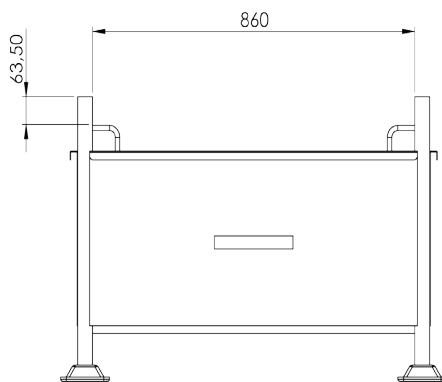

מפתח לעיגון רגל

מפתח ייעודי המשמש לקיבוע רגל המתכת לבסיס העיגון שלה.

מאפשר עבודה זריזה ויעילה לצוותי ההתקנה בשטח.

מנשא למחסום 2.6 מטר

מנשא מתכת המיועד להובלה ולשינוע מחסומי קצה. המנשא עשוי מתכת וצבוע בתנור.

ניתן להעמיס מנשאים אחד על גבי השני עד 3 קומות.

מנשא לרגליים

מנשא מתכת המיועד להובלה ולשינוע רגלי מתכת. המנשא עשוי מתכת וצבוע בתנור.

ניתן להעמיס מנשאים אחד על גבי השני עד 3 קומות.

*תמונת הרגליים להמחשה בלבד

מנשא לאביזרים

מנשא מתכת המיועד להובלה ולשינוע אביזרים. המנשא עשוי מתכת וצבוע בתנור.

ניתן להעמיס מנשאים אחד על גבי השני עד 3 קומות.