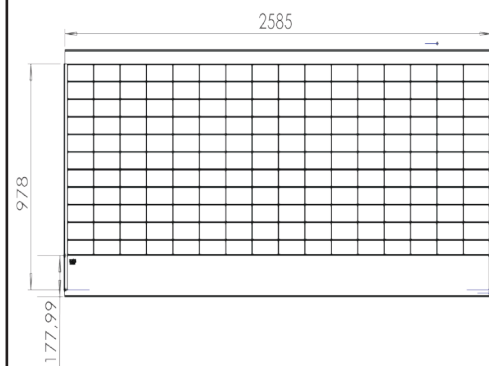

מחסום להגנת קצה בניין

המחסום עשוי מחומר גלם מגלון וצבוע בצביעה אלקטרו סטטית בתנור. בכמויות גדולות ניתן להזמין עם לוגו ובצבעים לפי בחירת הלקוח.

מחסום קצה בתקן אירופאי 2.6

המחסום הנפוץ ביותר והעיקרי לעבודה. מותאם ומאושר על ידי התקן האירופאי.
אורך: 2.6 מטר
גובה: 1.07 מטר
משקל: 20 ק"ג

מחסום קצה בתקן אירופאי 1.3

מחסום קצה מוקטן אשר מתאים למרפסות ולסגירה אלגנטית של פתחים קטנים. מותאם ומאושר על ידי התקן האירופאי.
אורך: 1.3 מטר
גובה: 1.07 מטר
משקל: 10 ק"ג