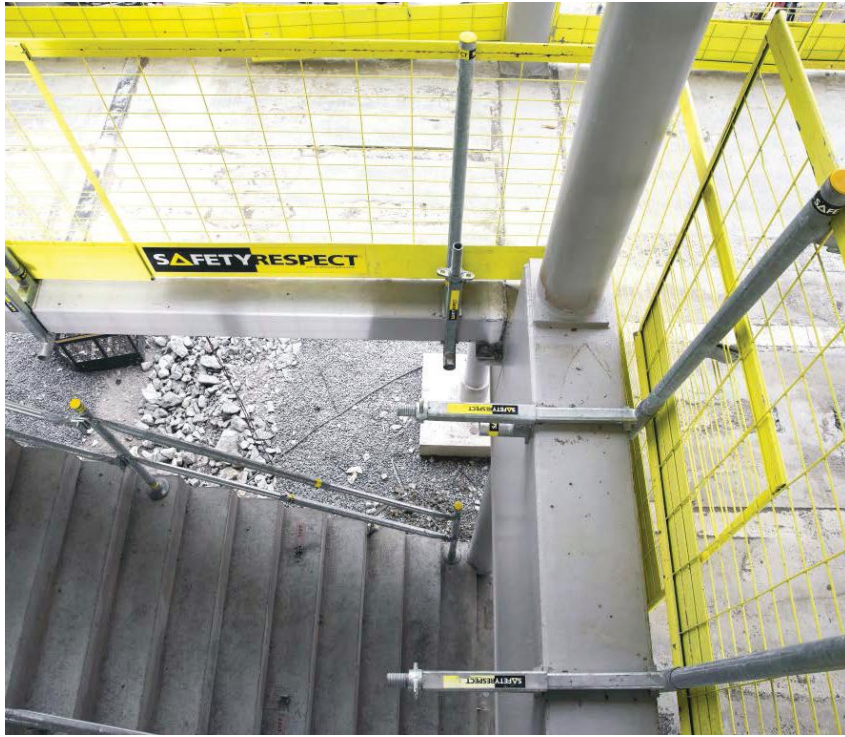

פתרונות עיגון למחסומי קצה מחוץ לשפת בניין

פתרונות עיגון במקרים בהם יש צורך להתקין את מחסום הקצה מחוץ לקו הבניין, ללא קידוח וללא פגיעה בתשתית הבניין.

ברגי עיגון

בכדי להבטיח הגנת קצה מושלמת חשוב לעבוד עם ברגים תקינים. קיימים מספר סוגים של ברגי עיגון המאפשרים לעבודה מול מוצרי הגנת קצה:

דיבלים מעגנים: דיבל מעגן 16 מ"מ | דיבל מעגן 12 מ"מ
ברגי משושה: בורג משושה 16 מ"מ | בורג משושה 12 מ"מ
ברגי בטון: בורג בטון 90 מ"מ | בורג בטון רב פעמי 16-12 מ"מ
בורג דו צדדי: בורג דו צדדי 16/50 מ"מ