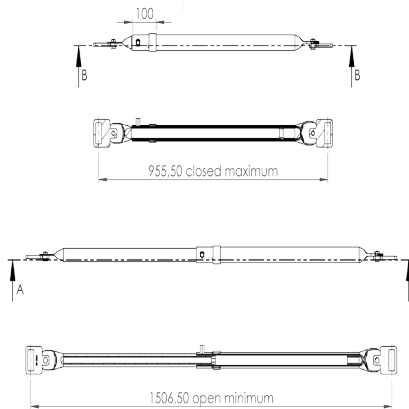

**בסיס מלחציים 0.3/0.5 מטר**

מאפשר עיגון מחסומי קצה לשפת בניין ללא קידוח ופגיעה בתשתית הבניין. מתאים לעובי של עד 50/30 ס"מ וניתן לפירוק ולהרכבה מהירים.

קיימות שלוש אופציות של עיגון רגל תמיכה באביזר וקיים אביזר נוסף - רחב יותר. המוצר עשוי מתכת מגולוונת וניתן להתקנה אופקית או אנכית.

**רגל עם בסיס לעץ - גובה 1.1 מ'**

בבסיס הרגל אביזר עיגון קבוע המיועד לחיבור רגל התמיכה לפיגומי ותבניות עץ. נעילת בורג מהירה.

**לינק בר**

מוטות חיבור מתכווננים, המשמשים להגנת קצה למדרגות, פירים ופתחים.

קיימים בארבעה גדלים:  
לינק בר 2.3-3.5 מ'  
לינק בר 2.5-1.5 מ'  
לינק בר 0.96-1.5 מ'  
לינק בר 0.53-0.78 מ'