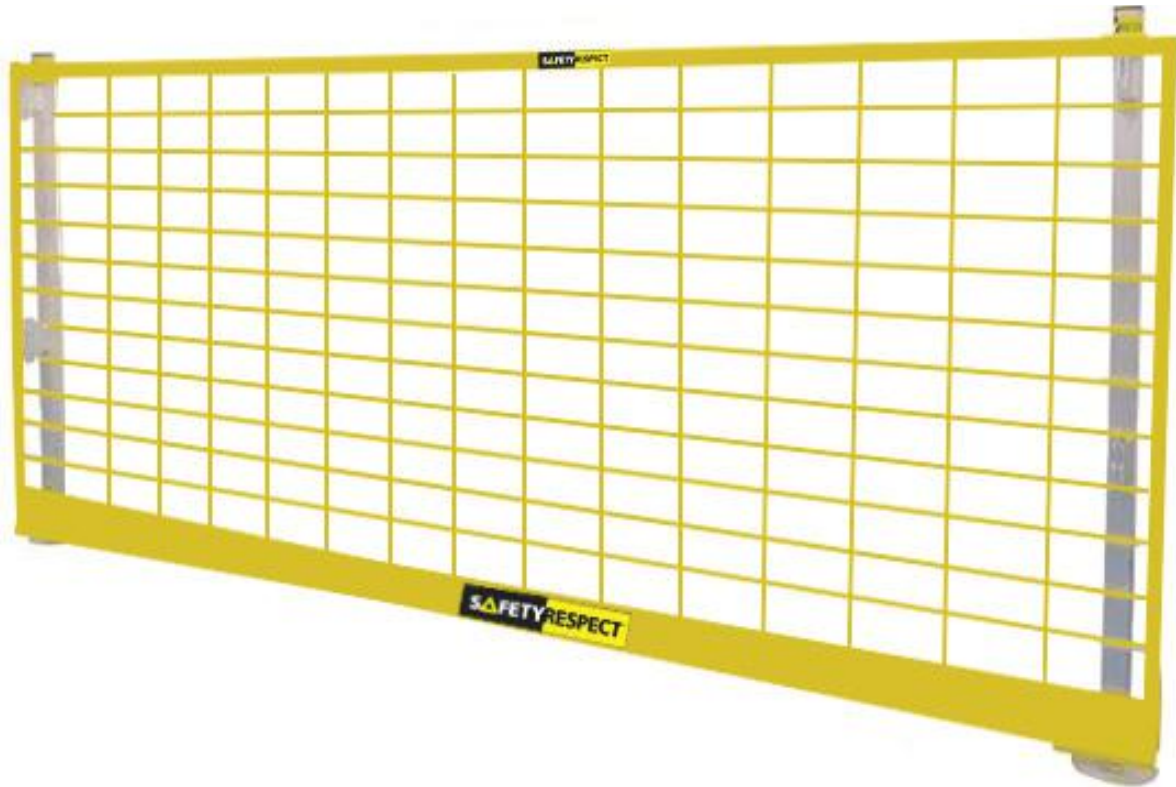

מחסום להגנת קצה בניין

המחסום עשוי מחומר גלם מגלון וצבוע בצביעה אלקטרו סטטית בתנור. בכמויות גדולות ניתן להזמין עם לוגו ובצבעים לפי בחירת הלקוח.

מחסום קצה בתקן אירופאי 2.6