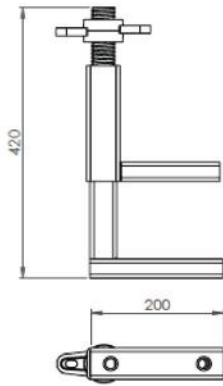

### רגל תמיכה משולבת מלחציים 0.3

רגל תמיכה לשימוש במחסומי קצה, משולבת באופן קבוע עם בסיס מלחציים 0.3.

מתאים במיוחד ללקוחות ולאתרים הדורשים פירוקים ותזוזות רבות של הציוד המותקן.

Acılığında max 350mm  
İsteğe göre ayarlanabilir  
Kapanışında 100mm  
When it is opened max 350 mm and  
when it is closed 100 mm adjustable.

**בסיס מלחציים 0.3/0.5 מטר**

מאפשר עיגון מחסומי קצה לשפת בניין ללא קידוח ופגיעה בתשתית הבניין. מתאים לעובי של עד 50/30 ס"מ וניתן לפירוק ולהרכבה מהירים.

קיימות שלוש אופציות של עיגון רגל תמיכה באביזר וקיים אביזר נוסף - רחב יותר. המוצר עשוי מתכת מגולוונת וניתן להתקנה אופקית או אנכית.

**רגל עם בסיס לעץ - גובה 1.1 מ'**

בבסיס הרגל אביזר עיגון קבוע המיועד לחיבור רגל התמיכה לפיגומי ותבניות עץ. נעילת בורג מהירה.

**לינק בר**

מוטות חיבור מתכווננים, המשמשים להגנת קצה למדרגות, פירים ופתחים.

קיימים בארבעה גדלים:  
לינק בר 2.3-3.5 מ'  
לינק בר 2.5-1.5 מ'  
לינק בר 0.96-1.5 מ'  
לינק בר 0.53-0.78 מ'