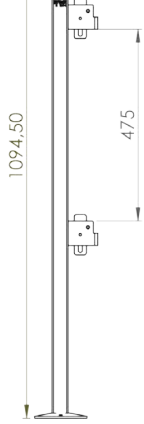

### מחסום קצה בתקן אירופאי 2.6

המחסום הנפוץ ביותר והעיקרי לעבודה. מותאם ומאושר על ידי התקן האירופאי.  
 אורך: 2.6 מטר  
 גובה: 1.07 מטר  
 משקל: 20 ק"ג

### מחסום קצה בתקן אירופאי 1.3

מחסום קצה מוקטן אשר מתאים למרפסות ולסגירה אלגנטית של פתחים קטנים. מותאם ומאושר על ידי התקן האירופאי.  
 אורך: 1.3 מטר  
 גובה: 1.07 מטר  
 משקל: 10 ק"ג

**רגל תמיכה בתקן אירופאי 1.1**