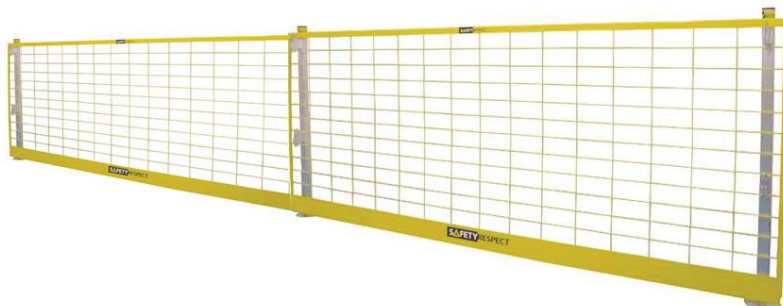

מחסום להגנת קצה בניין

קבוצת OUTDOOR מייצגת בבלעדיות את מוצר הבטיחות החדש -
מחסום קצה מציל חיים Edge Protection.

ייצוג בלעדי:

תאגיד SAFETY RESPECT פעיל מעל ל 15 שנים בכ-20 מדינות ומוביל את תחום מחסומי הקצה בעולם. התאגיד בעל מחלקת מחקר ופיתוח ומערכות ייצור מודרניות - המבוססות על ידע וניסיון רב. מוצרי התאגיד מאושרים בתקן האירופאי.

המוצר:

זוהי מערכת מודולארית להגנת קצה המורכבת ממספר רכיבים, על מנת להפחית משקל ולהקל על שינועם ממקום למקום. בכך למעשה מתקבל פתרון גמיש, מדויק ויעיל, אשר כמובן מותאם לצורך הספציפי באתר העבודה שלך.

ליווי אישי:

אנו מלווים אותך באתר הבנייה שלך לאורך כל שלבי הבנייה, ומסייעים לפתור בעיות של הגנת קצה מפני נפילה.

אנו מספקים פתרונות ל:

- מעקה קצה בניין.
- הגנה מנפילה בפיגומים.
- פתרונות לעיגון לפי סוגי משטחים ופתרונות לשינוע.
- סגירת מרפסות, גגות, פתחים בקיר, פירי מעליות, חדרי מדרגות, גשרים ומעברים.

יתרונות השימוש במוצר:

- מציל חיים - הלכה למעשה.
- מקרין סדר, תודעת בטיחות ותורם לניהול תקין.
- מעלה את רמת הביטחון לעובדי האתר ותורם ישירות להגברת התפוקות.
- ממתג את האתר ואת הקבלן המבצע. ניתן להזמין עם לוגו ובמגוון צבעים לפי בחירה.
- חדשני, מודרני ומתקדם מבחינת תפיסת העבודה.

השירות שלנו כולל:

- תכנון וייעוץ.
- מכירה, הובלה והתקנה.
- הדרכת הצוותים שלך.
- ביקורת על ההתקנה שלך.

מחסום קצה מציל חיים Edge Protection

נשמח לעמוד לשירותכם!

054-7500760

04-6277786