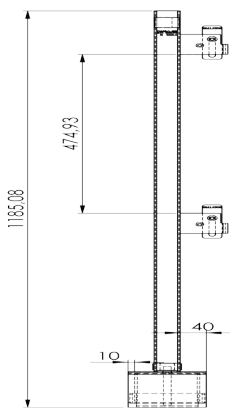

**בסיס מלחציים 0.3/0.5 מטר**

מאפשר עיגון מחסומי קצה לשפת בניין ללא קידוח ופגיעה בתשתית הבניין. מתאים לעובי של עד 50/30 ס"מ וניתן לפירוק ולהרכבה מהירים.

קיימות שלוש אופציות של עיגון רגל תמיכה באביזר וקיים אביזר נוסף - רחב יותר. המוצר עשוי מתכת מגולוונת וניתן להתקנה אופקית או אנכית.

**רגל עם בסיס לעץ - גובה 1.1 מ'**

בבסיס הרגל אביזר עיגון קבוע המיועד לחיבור רגל התמיכה לפיגומי ותבניות עץ. נעילת בורג מהירה.

**לינק בר**

מוטות חיבור מתכווננים, המשמשים להגנת קצה למדרגות, פירים ופתחים.

קיימים בארבעה גדלים:  
לינק בר 2.3-3.5 מ'  
לינק בר 2.5-1.5 מ'  
לינק בר 0.96-1.5 מ'  
לינק בר 0.53-0.78 מ'