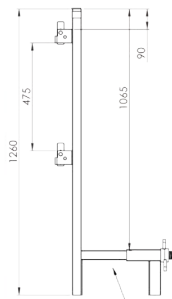

רגל תמיכה משולבת מלחציים 0.3

רגל תמיכה לשימוש במחסומי קצה, משולבת באופן קבוע עם בסיס מלחציים 0.3.

מתאים במיוחד ללקוחות ולאתרים הדורשים פירוקים ותזוזות רבות של הציוד המותקן.