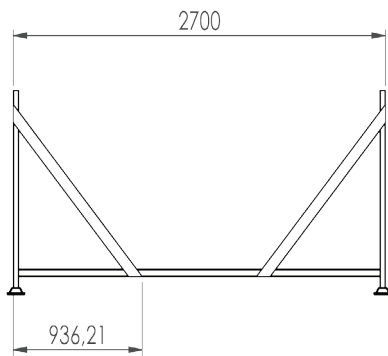

מפתח לעיגון רגל

מפתח ייעודי המשמש לקיבוע רגל המתכת לבסיס העיגון שלה.

מאפשר עבודה זריזה ויעילה לצוותי ההתקנה בשטח.

מנשא למחסום 2.6 מטר