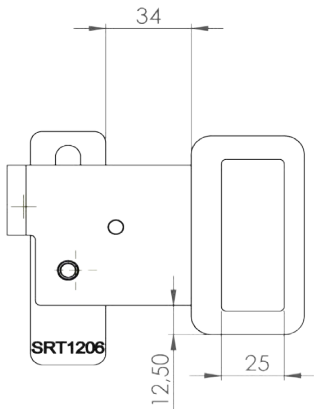

**בסיס זווית לעיגון על קיר**

מהווה כבסיס לרגל תמיכה במקרים בהם יש צורך להתקין את המחסום להגנת קצה מחוץ לקו הבניין.

הפריט מעוגן לקיר החיצוני באמצעות ברגיי עיגון ייעודיים.

**אביזר חיבור לפינה 360**

אביזר מתכת המאפשר לחסוך רגלי תמיכה בסיטואציות אתר מסוימות, כגון: פינות, מרפסות, פינות ובכלל.