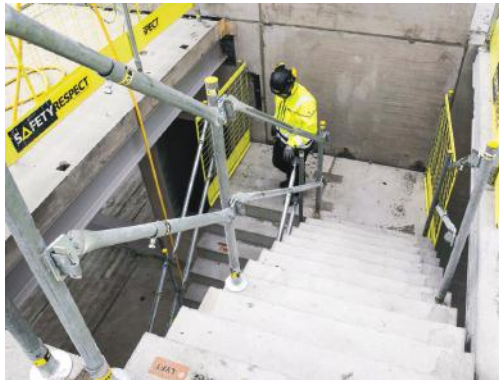

### הגנת קצה למרפסות

באמצעות אביזרים ייעודיים, אנו מספקים מספר פתרונות להגנת קצה במרפסות. בהתאם לצורך, ניתן ליישום על שפת המרפסת בתלייה צמודה על קיר חיצוני או בתלייה מרוחקת.

התקנה עלית

התקנה עם בסיס מלחציים 0.3

## הגנת קצה למדרגות

במהלך שלבי הבנייה, איזור המדרגות הינו איזור רגיש מבחינה בטיחותית. ברשותנו פתרון ייעודי המטפל בבעיה באופן יעיל ומודולרי, על בסיס האביזרים הסטנדרטיים.