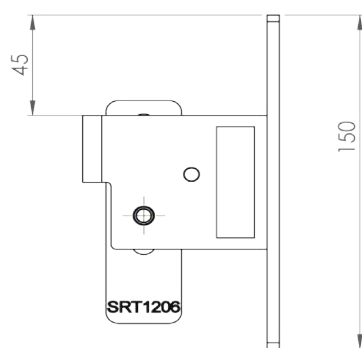

אביזר חיבור לקיר המשמש להתקנת מחסומי קצה או מוטות מתכווננים, ישירות על קיר ללא צורך בשימוש בעמוד.

פונקציית המנעול של סוגר הקיר פועלת באמצעות הרמה וסגירה.