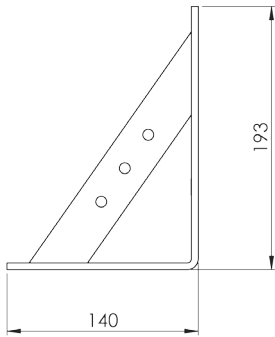

רגל תמיכה בתקן אירופאי 1.1

הרגל הראשית לשימוש במחסומי קצה. בבסיס הרגל כיפת מתכת המוסיפה לחוזק חיבור הרגל למשטח הבסיס.

מחסום הקצה מחובר לרגל באמצעות שני תפסני מתכת ייעודיים בעלי אבטחת נעילה (פטנט של Safety Respect) ומאפשר התקנה ופירוק זריזים ובטוחים.

בסיס זווית לעיגון על קיר

מהווה כבסיס לרגל תמיכה במקרים בהם יש צורך להתקין את המחסום להגנת קצה מחוץ לקו הבניין.

הפריט מעוגן לקיר החיצוני באמצעות ברגיי עיגון ייעודיים.

אביזר חיבור לפינה 360

אביזר מתכת המאפשר לחסוך רגלי תמיכה בסיטואציות אתר מסוימות, כגון: פינות, מרפסות, פינות ובכלל.

הפתרון הקל והמהיר לפתיחה ולסגירה של הגנת קצה, ללא שימוש בעמודים. התקנה ופירוק פשוטים במגוון רב של מצבים.

אביזר חיבור לקיר

אביזר חיבור לקיר המשמש להתקנת מחסומי קצה או מוטות מתכווננים, ישירות על קיר ללא צורך בשימוש בעמוד.

פונקציית המנעול של סוגר הקיר פועלת באמצעות הרמה וסגירה.